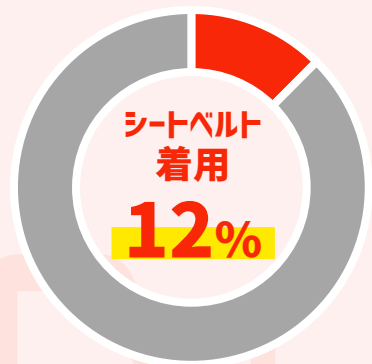

そのシートベルト 車だけでいいの？

交通事故発生時の状況

自動車

シートベルト
着用率

...

運転者の
死亡率

0.3%

(約300人に1人の割合)

トラクター等

21%

(約5人に1人の割合)

(公財) 交通事故総合分析センター資料 (平成27~令和元年合計) より作成
※自動車: 自動車運転中 (約141万人)、トラクター等: 農耕作業用特殊車乗員 (746人) のデータ

トラクターを運転するときは シートベルトを着用しましょう!!